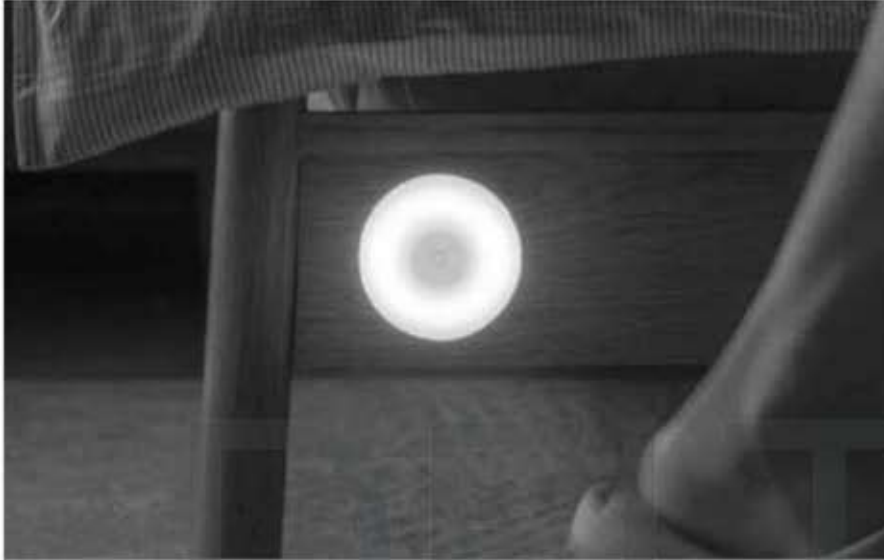

DELTA | SERVİS

Mi Motion Activated Night Light 2 Kullanım Kılavuzu

Yenilikçi Manyetik Yapı

- Bağımsız lamba gövdesi tabana sıkıca bağlanır ve gerektiğinde hafif bir çabayla çıkarılabilir.

360 Derece Dönme

- Yarım küre lamba ve manyetik absorpsiyon yapısının kombinasyonu, 360 derecelik serbest ayar sağlar, her karanlığı aydınlatır.

Çubuk veya Stant, Çoklu Senaryo

- Bu ürün merdivenler, koridorlar, giriş, başucu, mutfak, tuvalet, depo, garaj, balkon ve diğer yerler için uygundur.

• Yüksek vites: 25 lm

Uzun Pil Ömrü

• AA pil (x3) uzun süreli kullanım sağlayabilir.

İndüksiyon Aralığı

Algılama açısı 120 derece kadar büyüktür, algılama mesafesi önde 0-6 metre ve yan taraf 0-2,5 metredir.

SERVİS

DELTA | SERVİS

Mi Motion Activated Night Light 2 Kullanım Kılavuzu

Kullanılacak Çoklu Senaryo

Bu ürün merdivenler, koridorlar, giriş, başucu, mutfak, tuvalet, depo, garaj, balkon ve diğer yerler için uygundur.